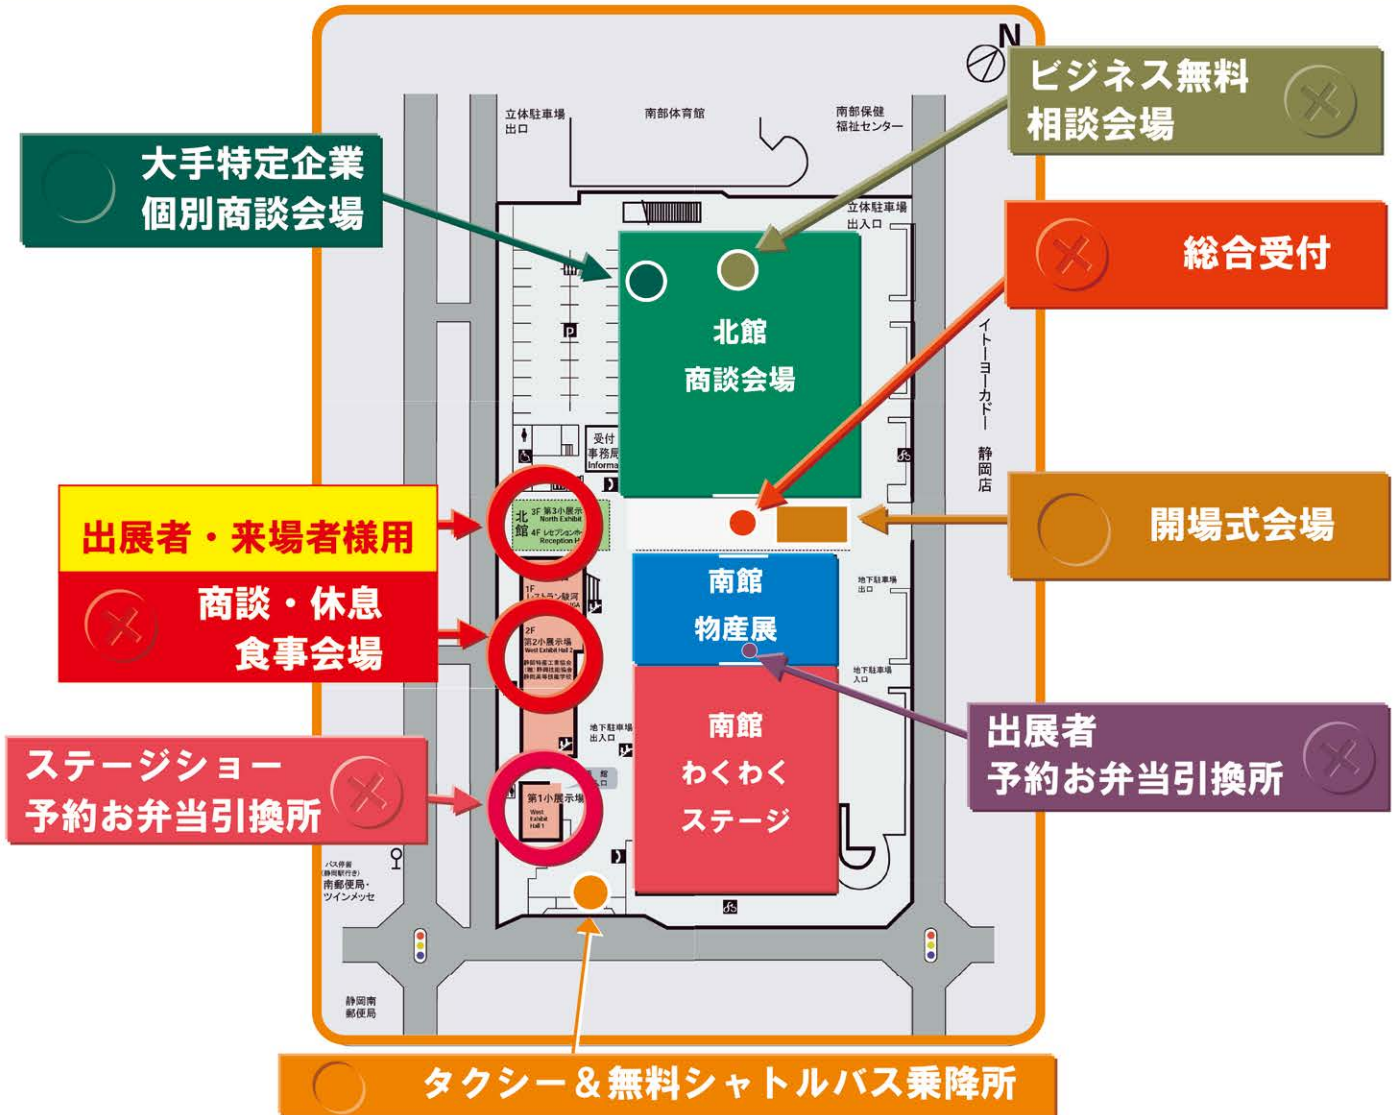

ツインメッセ静岡 〒422-8006 静岡市駿河区曲金 3-1-10 TEL054-285-3111 FAX054-283-4004

- ●バス…JR静岡駅北口 11 番乗り場から「登呂コープタウン行き」約 10 分「南郵便局ツインメッセ前」下車
- ●タクシー…JR静岡駅南口から約 7 分 ●静鉄電車…春日町駅下車、徒歩約 12 分 ●東名高速道路…静岡インターから車で約 15 分
- ●施設有料駐車場(30 分毎 100 円)…立体(車高 2.1m 全幅 1.8m 全長 4.7m) 1 階平面(車高 2.6m 全幅 1.8m 全長 4.7m)

お車の駐車は、必ず施設併設有料(30 分毎 100 円)駐車場等をご利用下さい。

無料シャトルバス時刻表(静岡駅南口 ↔ ツインメッセ静岡)

静岡駅南口からツインメッセ静岡まで約7~10分

時	ツインメッセ静岡行	時	静岡駅(南口)行
8	50	8	
9	20 50	9	10 40
10	20 50	10	10 40
11	20 50	11	10 40
12	20 50	12	10 40
13	20 50	13	10 40
14	20 50	14	10 40
15	20 50	15	10 40
16	20	16	10 40
17		17	10 30