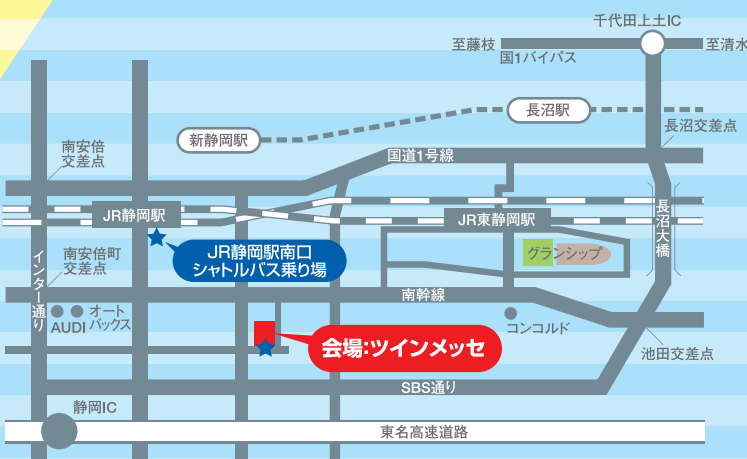

## イベントスケジュール

19  
土

10:30~	交通安全功労表彰等表彰式 シルバーレター表彰式
12:15~	「森づくり」表彰式
13:00~	SBSラジオ公開生放送 満開ラジオ 樹根爛漫
15:15~	県警音楽隊コンサート
16:00~	キャラクターショー 「ドキドキ!プリキュア」

20  
日

10:20~	酒酔いゴーグル体験
10:45~	ドナルドの交通安全教室
11:30~	キャラクターショー 「仮面ライダー鎧武(ガイム)」
13:30~	ドナルドの交通安全教室
15:00~	キャラクターショー 「仮面ライダー鎧武(ガイム)」

## 出展者一覧

### 【出展者】大型ブース (五十音順)

- 静岡スバル自動車株式会社 ●静岡ダイハツ販売株式会社 ●静岡マツダ株式会社
- スズキ株式会社 ●トヨタ自動車株式会社(トヨタ交通安全センターモビリティ)
- 中日本高速道路株式会社 東京支社 静岡保全・サービスセンター ●Volkswagen静岡平和
- Honda安全運転普及本部/ホンダさつき会/ホンダカーズ静岡 ●ヤマハ発動機株式会社

## 会場アクセスマップ

会場へはシャトルバス、  
または公共の交通機関をご利用ください。

無料シャトルバス  
運行表

JR静岡駅  
南口

ツインメッセ  
静岡

始発時刻から  
30分間隔で運行します。

19日(土)始発 08:30  
20日(日)始発 09:00

19日(土)終発 18:00  
20日(日)終発 17:05